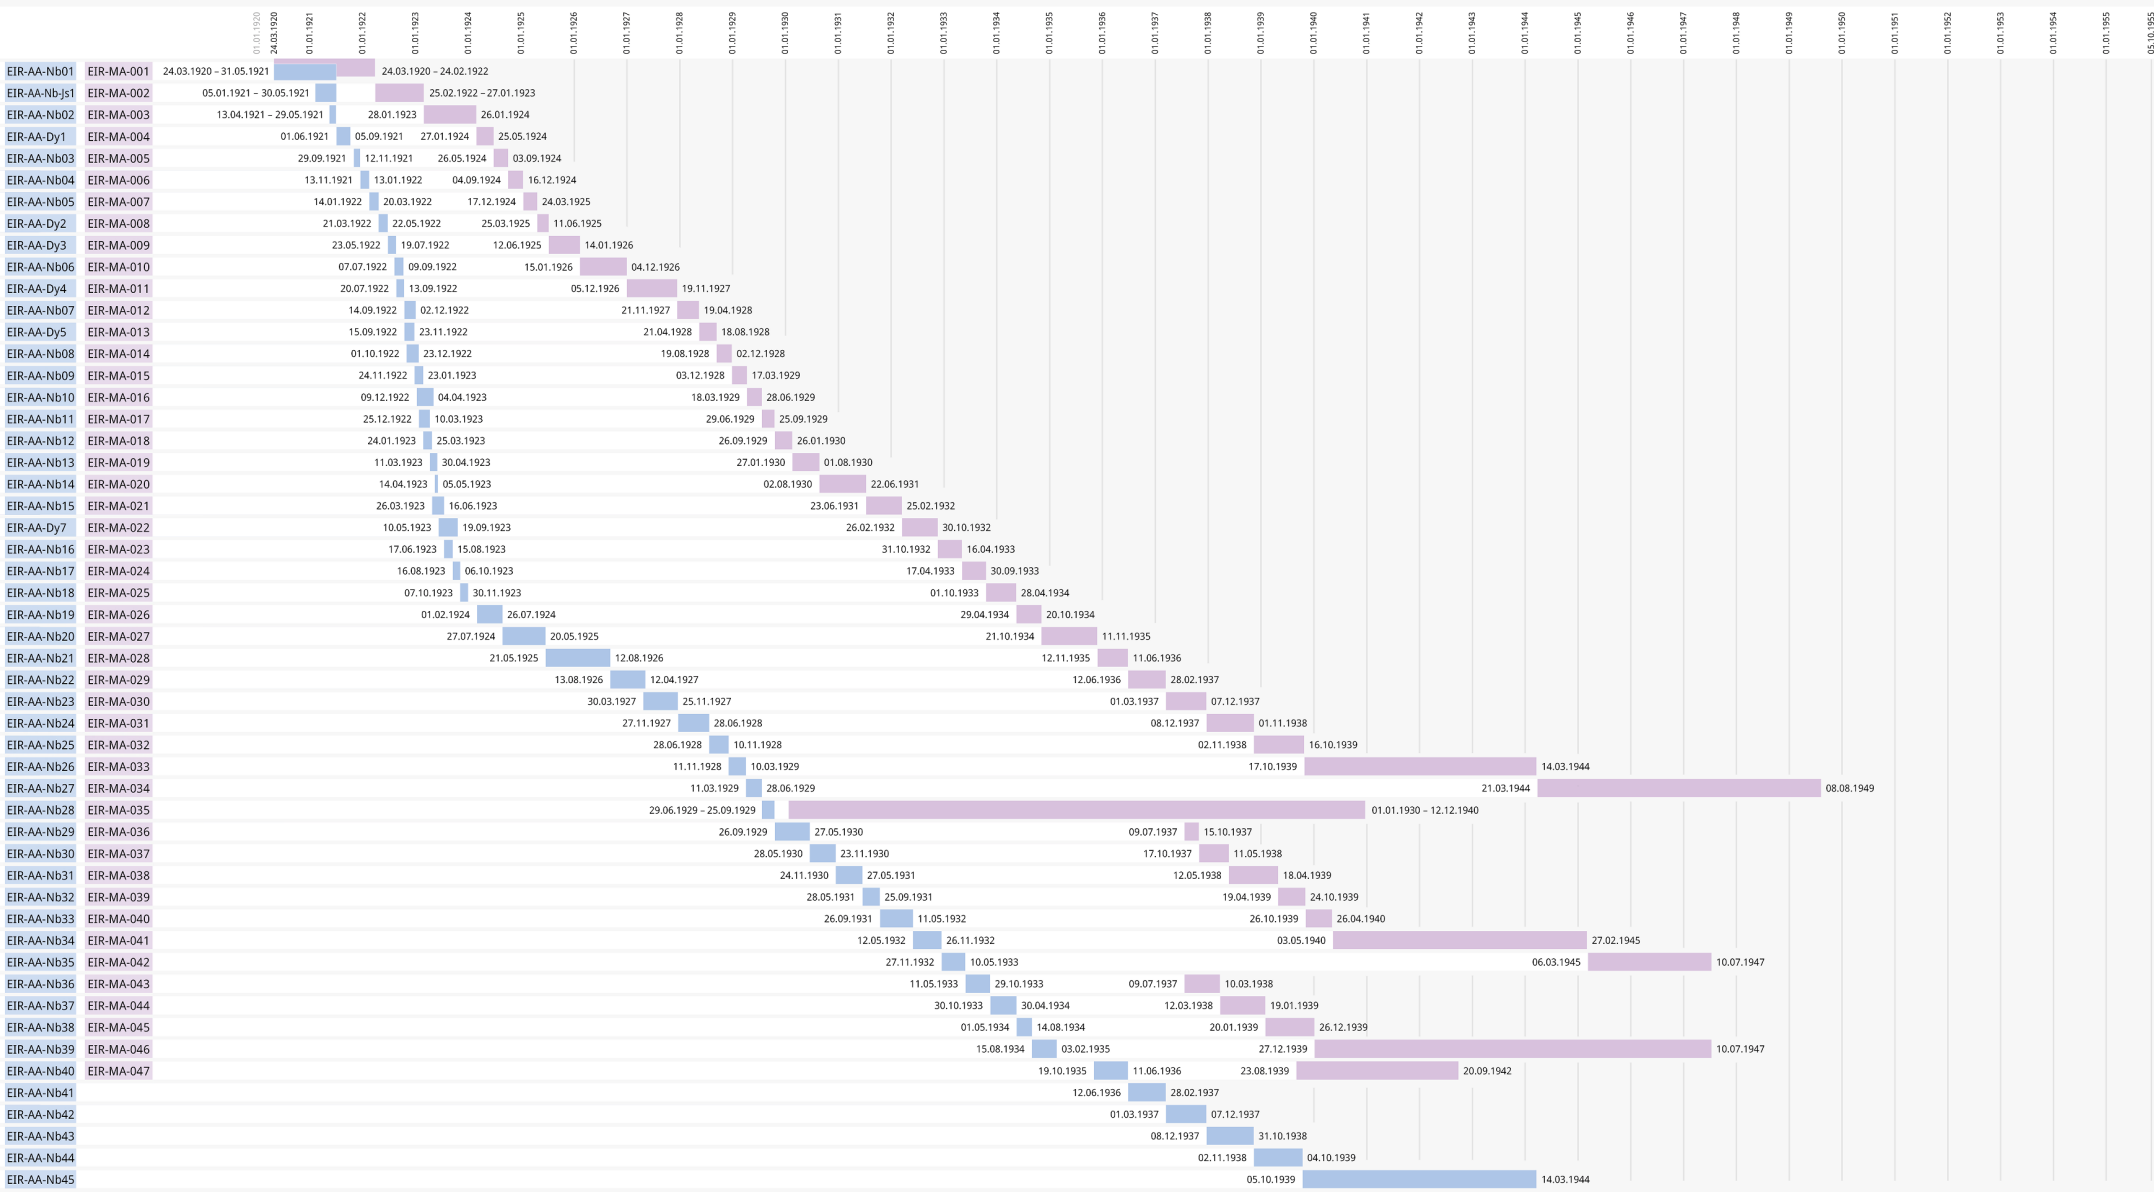

Дневник Елены Ивановны РЕРИХ

Хронологическая сравнительная диаграмма личных тетрадей Е.И. Рерих из Амхерстского архива (Амхерстский колледж, Массачусетс, США) и из Московского архива (Музей Рерихов – филиал Государственного Музея Востока, Москва, Россия)

EIR-AA-### Личные тетради Е.И.Рерих, Амхерстский Архив (Амхерстский колледж, Массачусетс, США).

Елена Ивановна Рерих (1879 – 1955) вела свои дневниковые записи на протяжении 35 лет с 1920 по 1955 год.